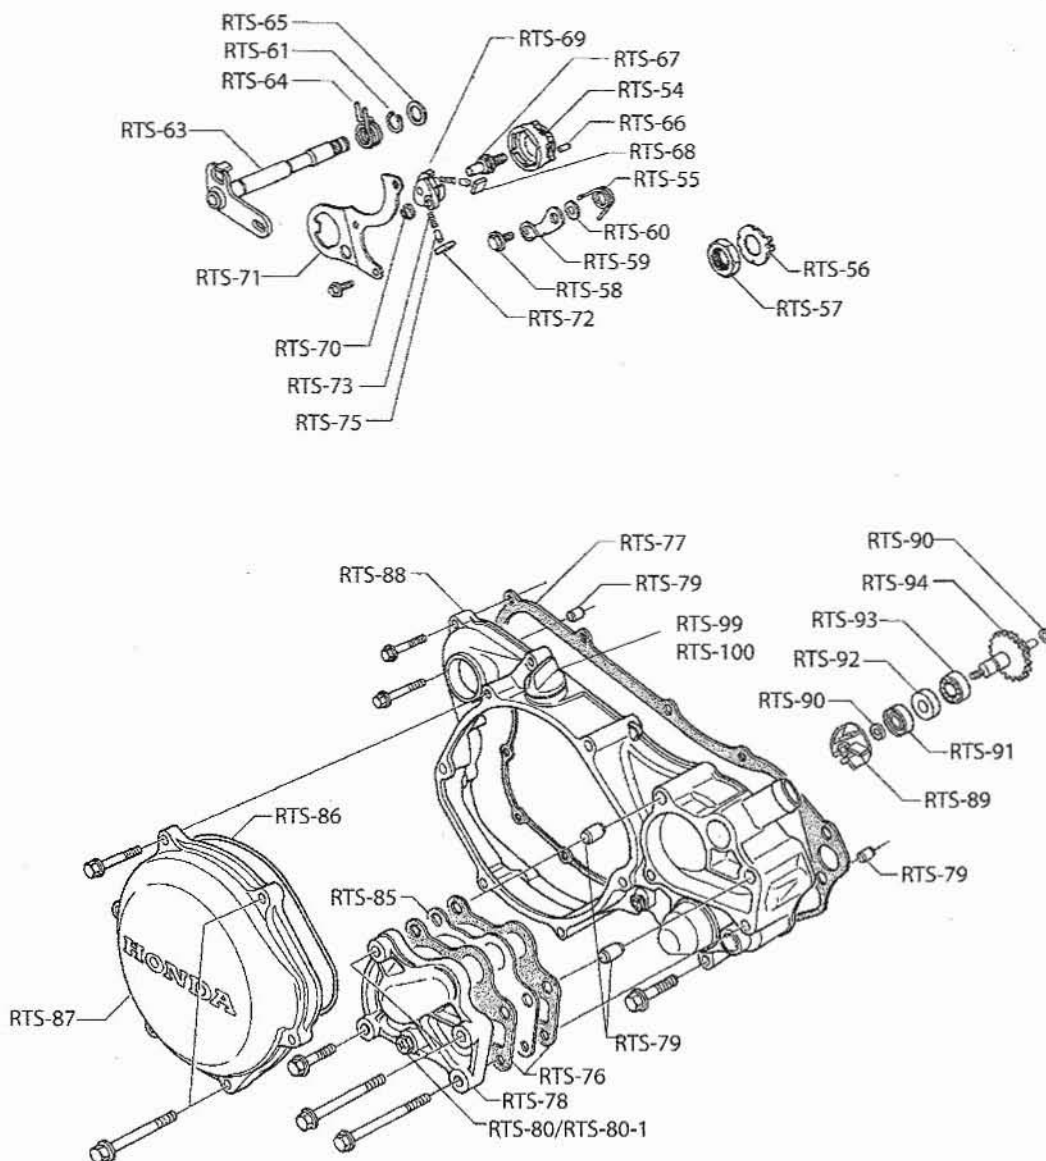

HONDA CR250 SIDECASE & SHIFT ASSEMBLY

(*92-'00 SPECIFY YEAR
WHEN ORDERING PARTS)

| CATALOG # | ITEM ID | DESCRIPTION |
|-----------|-----------|-------------------------------------|
| RTS-54 | Hond0590 | Center Gear Shifter Drum |
| RTS-55 | Hond0639A | Shift Drum Stopper Spring |
| RTS-56 | Hond0595 | Clutch Hub Lock Washer |
| RTS-57 | Hond0597 | Clutch Hub Nut |
| RTS-58 | Hond0640 | Shift Drum Stopper Arm Pivot Bolt |
| RTS-59 | Hond0639 | Drum Stopper |
| RTS-60 | Hond0640A | Shift Drum Stopper Arm Pivot Washer |
| RTS-61 | Hond0715 | Shift Shaft Snap Ring |
| RTS-63 | Hond0711 | Gearshift Spindle |
| RTS-64 | Hond0712 | Gearshift Return Spring |
| RTS-65 | Hond0720 | Shift Shaft Washer |
| RTS-66 | Hond0647A | Roller 4 X 8 (Shift Drum Pin) |
| RTS-67 | Hond0650 | Gear Shift Return Spring Pin |
| RTS-68 | Hond0656 | A - Pawl |
| RTS-69 | Hond0647 | Shifter Gearshift Drum |
| RTS-70 | Hond0641 | Drum Shifter Collar |
| RTS-71 | Hond0645 | Guide Plate |
| RTS-72 | Hond0653 | B - Pawl |
| RTS-73 | Hond0659 | Pawl Spring |
| RTS-75 | Hond0662 | Pawl Plunger 84 - 93 |
| RTS-75 | Hond0663 | Pawl Plunger 94 - 00 |